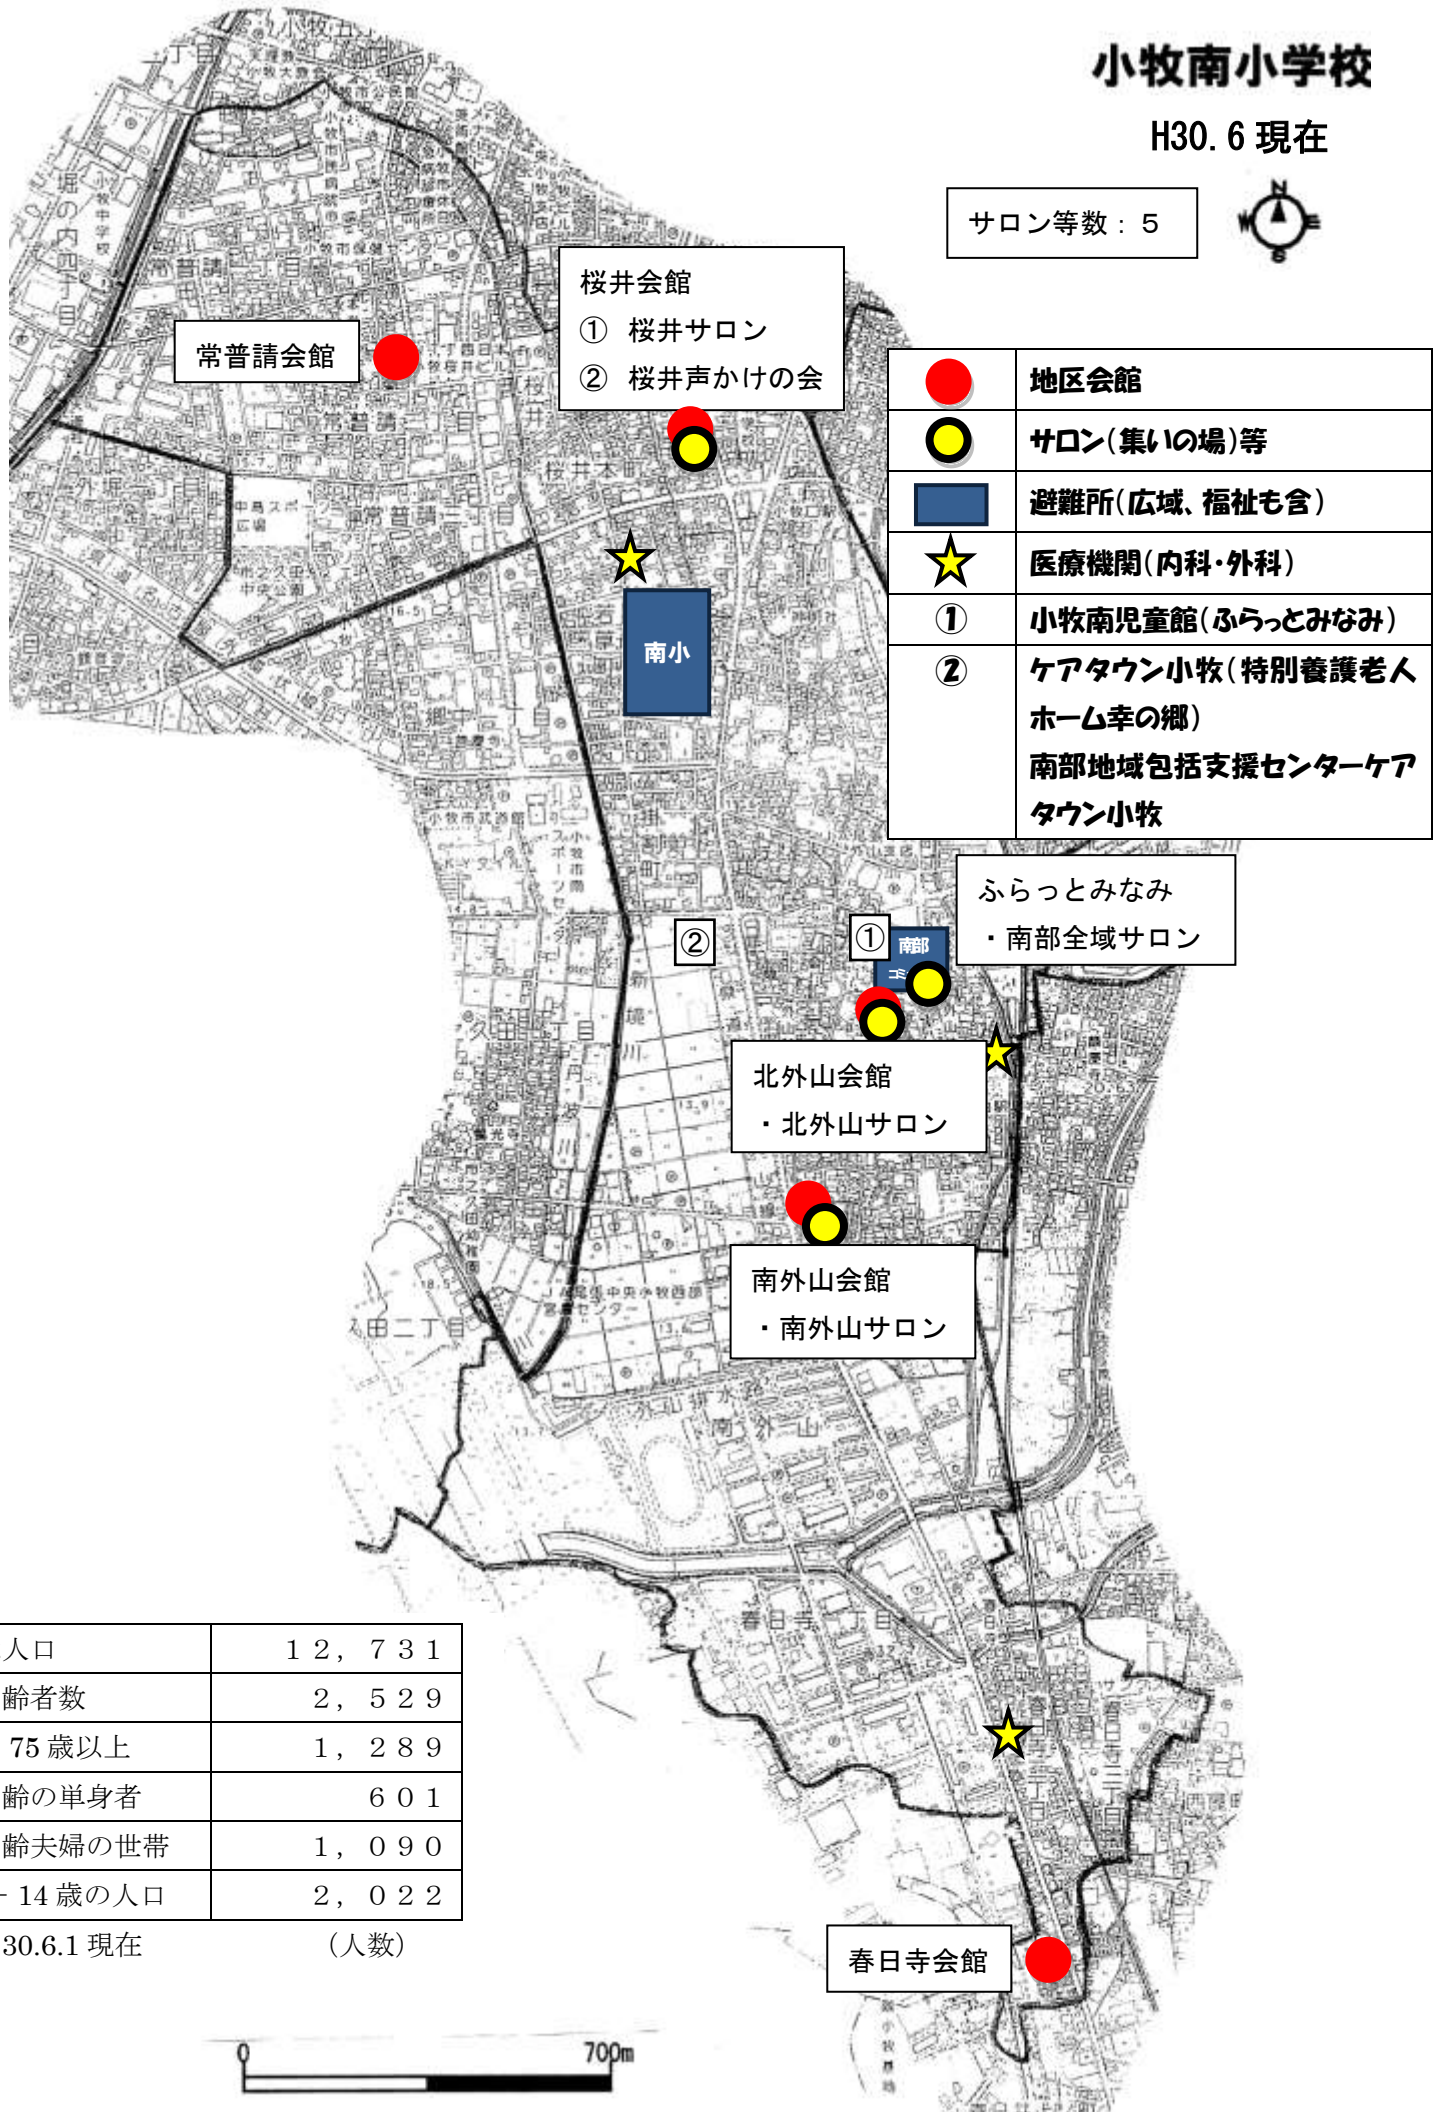

小牧南小学校

H30.6 現在

サロン等数：5

	地区会館
	サロン(集いの場)等
	避難所(広域、福祉も含)
	医療機関(内科・外科)
①	小牧南児童館(ふらっとみなみ)
②	ケアタウン小牧(特別養護老人ホーム幸の郷) 南部地域包括支援センターケアタウン小牧

ふらっとみなみ
・南部全域サロン

北外山会館
・北外山サロン

南外山会館
・南外山サロン

春日寺会館

総人口	12,731
高齢者数	2,529
内75歳以上	1,289
高齢の単身者	601
高齢夫婦の世帯	1,090
0-14歳の人口	2,022

H30.6.1 現在 (人数)