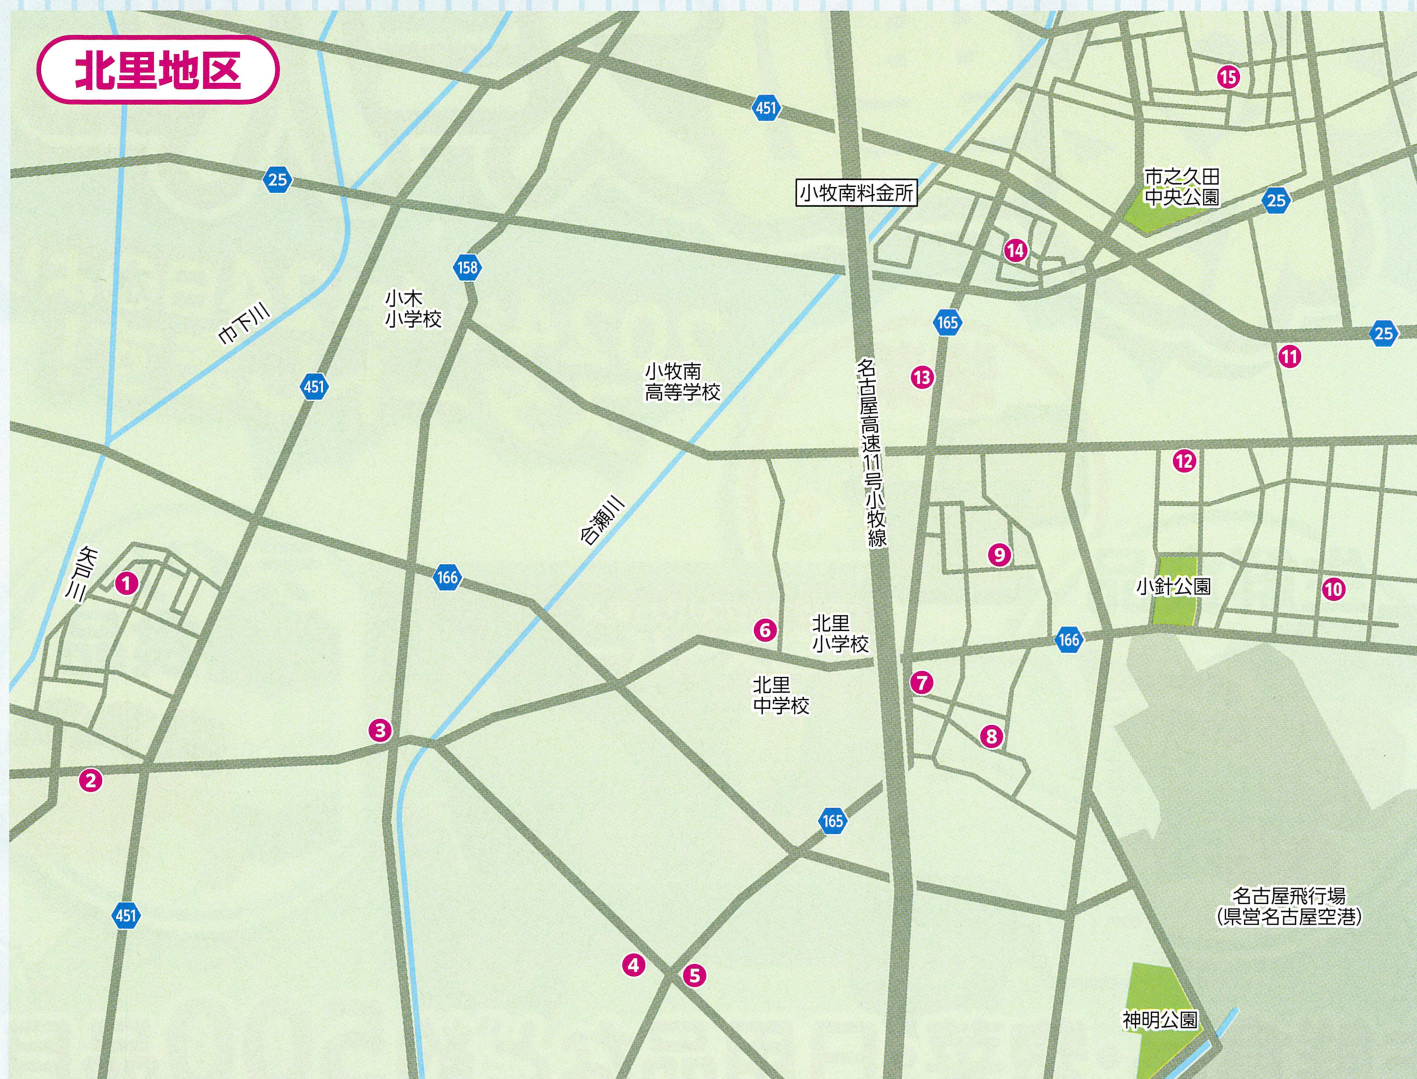

マックスバリュ小牧堀の内店

あなたの町にお伺い

移動スーパー

2024年4月23日のより
スタートします!

惣菜

生鮮食品

MaxValu マックスバリュ東海
移動スーパー

デイリー
食品

MaxValu マックスバリュ東海

※この事業の実施にあたっては、マックスバリュ東海(株)、小牧市、小牧市社会福祉協議会の3者で「買い物支援と地域の見守り活動推進に関する協定」を締結しています。

毎週
同じ

曜日・場所・時刻にお伺いします!!

※到着時刻が多少前後する場合がございます。(天候(警報発令時)、道路状況によっては運行できない場合もございます)

水曜日運行コース

地図番号	駐車場所	到着時刻	出発時刻
①	藤島団地会館	9:45	10:03
②	藤島児童遊園東側駐車場	10:06	10:24
③	福永自動車ショールーム駐車場	10:27	10:45
④	多気会館	10:47	11:05
⑤	多気十二柱神社	11:06	11:24
⑥	長谷川さま自宅近辺(下小針区)	11:28	11:46
⑦	下小針会館	11:48	12:06
⑧	下小針児童遊園	13:08	13:26

地図番号	駐車場所	到着時刻	出発時刻
⑨	天神社	13:28	13:46
⑩	市之久田会館	13:50	14:08
⑪	郷中会館北側駐車場	14:11	14:29
⑫	小針会館	14:30	14:48
⑬	入鹿公園	14:51	15:09
⑭	池新田会館北側駐車場	15:11	15:29
⑮	常普請天満宮	15:33	15:51

お問合せは

マックスバリュ小牧堀の内店

TEL.0568-77-3877
(受付時間 10:00~18:00)